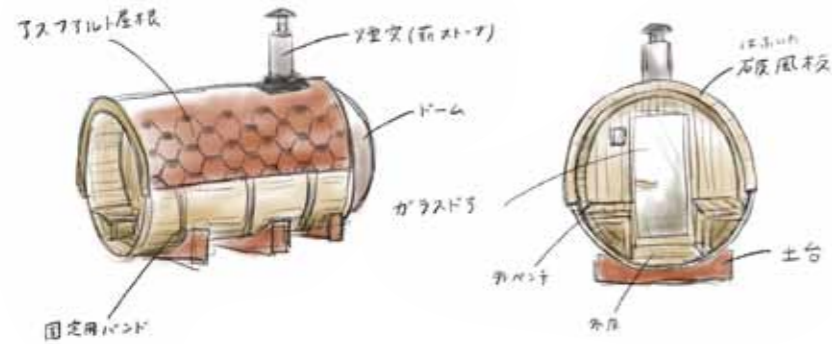

屋外・屋内向け北米サウナ・国産サウナのご案内 2023年9月版

OUTDOOR SAUNA

Vol. 01 OUTDOOR SAUNA

アウトドアサウナの中でもバレルサウナはコンパクトで機能性、機動性にも優れているサウナです。
the saunaでは国産ヒノキを使用し、奥行き20cm単位でオーダーできる国産オーダーバレルサウナと、厳しい環境下で育ったフィンランドスプル材の輸入スタンダードバレルサウナの2タイプを取り扱っています。