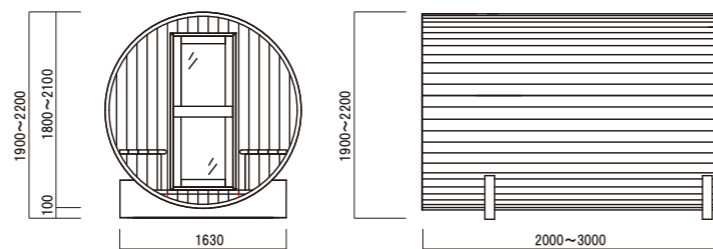

1. 国産オーダーバレルサウナ

香り高い国産ヒノキを使用したバレルサウナ。使う度に肌ざわりの良い滑らかな木肌に癒されます。ロウリュウを行うと室内いっぱいヒノキの良い香りが広がります。

LINEUP・SPEC

※サウナヒーター別売り
※写真と実物が異なる場合がございます。詳細はお問い合わせください。

No.	型式	サイズ(m)			重量(kg)	対象人数	樹種	価格
		幅	奥行	高さ				
01	屋外用 国産オーダーバレルサウナ	1.8~2.1	2.0~3.0	1.8~2.1	-	2~5人用	国産ヒノキ	オープン価格 お問い合わせください

OPTION

パノラミックバブルウィンドウ サウナウィンドウ サウナポーチ

※以下の図面の寸法は参考値です。実物と寸法が異なる場合がございますので、予めご了承ください。

※寸法はオーダー内容によって調整が可能です。

2. 輸入スタンダードバレルサウナ

施工事例：千葉県館山市 U様邸

ドーム付きタイプ

背面パネルタイプ

フィンランドスプル材を使用した木目が美しいバレルサウナ。お買い求めやすい価格と、キット販売ならではの施工のしやすさが特徴です。ロケーションをお楽しみいただけるドーム付きタイプと、プライベート空間を楽しめる背面パネルタイプの2種類がございます。

LINEUP・SPEC

No.	型式	サイズ(m)			重量(kg)	対象人数	樹種	価格
		幅	奥行	高さ				
01	屋外用 スタンダードバレルサウナ2121 背面パネル+ポーチ付き	2.1	2.1	2.1	-	2~4人用	フィンランドスプル	オープン価格 お問い合わせください
02	屋外用 スタンダードバレルサウナ2121 ドーム+ポーチ付き	2.1	2.1	2.1	-	2~4人用	フィンランドスプル	オープン価格 お問い合わせください
03	屋外用 スタンダードバレルサウナ2127 背面パネル+ポーチ付き	2.1	2.7	2.1	-	2~6人用	フィンランドスプル	オープン価格 お問い合わせください
04	屋外用 スタンダードバレルサウナ2127 ドーム+ポーチ付き	2.1	2.7	2.1	-	2~6人用	フィンランドスプル	オープン価格 お問い合わせください