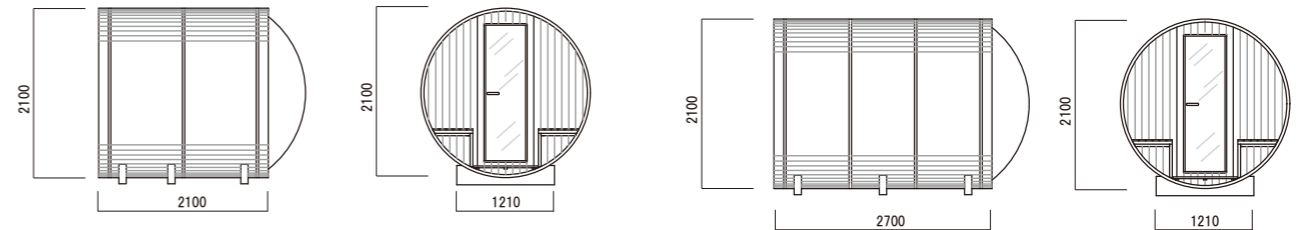

OUTDOOR SAUNA

Vol. 01 OUTDOOR SAUNA

アウトドアサウナの中でもバレルサウナはコンパクトで機能性、機動性にも優れているサウナです。
the saunaでは国産ヒノキを使用し、奥行き20cm単位でオーダーできる国産オーダーバレルサウナと、厳しい環境下で育ったフィンランドスプル材の輸入スタンダードバレルサウナの2タイプを取り扱っています。

1. 国産オーダーバレルサウナ

香り高い国産ヒノキを使用したバレルサウナ。使う度に肌ざわりの良い滑らかな木肌に癒されます。ロウリュウを行うと室内いっぱいヒノキの良い香りが広がります。

LINEUP・SPEC

※サウナヒーター別売り
※写真と実物が異なる場合がございます。詳細はお問い合わせください。

No.	型式	サイズ(m)			重量(kg)	対象人数	樹種	価格
		幅	奥行	高さ				
01	屋外用 国産オーダーバレルサウナ	1.8~2.1	2.0~3.0	1.8~2.1	-	2~5人用	国産ヒノキ	オープン価格 お問い合わせください

OPTION

※以下の図面の寸法は参考値です。実物と寸法が異なる場合がございますので、予めご了承ください。

※寸法はオーダー内容によって調整が可能です。

2. 輸入スタンダードバレルサウナ

フィンランドスプル材を使用した木目が美しいバレルサウナ。お買い求めやすい価格と、キット販売ならではの施工のしやすさが特徴です。ロケーションをお楽しみいただけるドーム付きタイプと、プライベート空間を楽しめる背面パネルタイプの2種類がございます。

LINEUP・SPEC

No.	型式	サイズ(m)			重量(kg)	対象人数	樹種	価格
		幅	奥行	高さ				
01	屋外用 スタンダードバレルサウナ2121 背面パネル+ポーチ付き	2.1	2.1	2.1	-	2~4人用	フィンランドスプル	オープン価格 お問い合わせください
02	屋外用 スタンダードバレルサウナ2121 ドーム+ポーチ付き	2.1	2.1	2.1	-	2~4人用	フィンランドスプル	オープン価格 お問い合わせください
03	屋外用 スタンダードバレルサウナ2127 背面パネル+ポーチ付き	2.1	2.7	2.1	-	2~6人用	フィンランドスプル	オープン価格 お問い合わせください
04	屋外用 スタンダードバレルサウナ2127 ドーム+ポーチ付き	2.1	2.7	2.1	-	2~6人用	フィンランドスプル	オープン価格 お問い合わせください

※以下の図面の寸法は参考値です。実物と寸法が異なる場合がございますので、予めご了承ください。

INDOOR SAUNA 屋内用サウナルーム

1414S Prefab Sauna

屋内用 プレハブサウナ1414S

- 対象人数：2人
- ※ サウナヒーター別売り

※以下の図面の寸法は参考値です。実物と寸法が異なる場合がございますので、予めご了承ください。